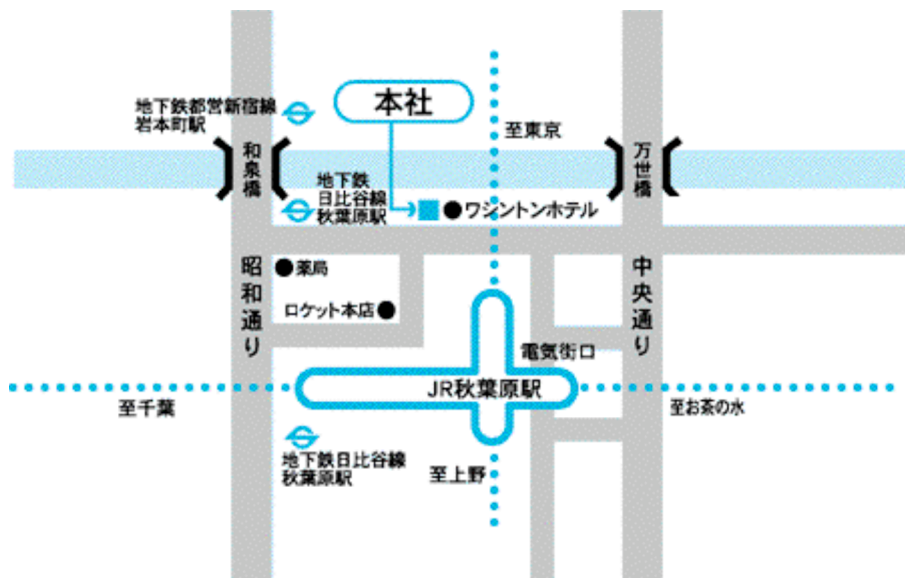

[所在地]

〒101-0025 東京都千代田区神田佐久間町1-9
TEL. 03 (3257) 0741

[交通機関]

JR 線・地下鉄日比谷線秋葉原駅 徒歩3分
地下鉄新宿線岩本町駅 徒歩5分